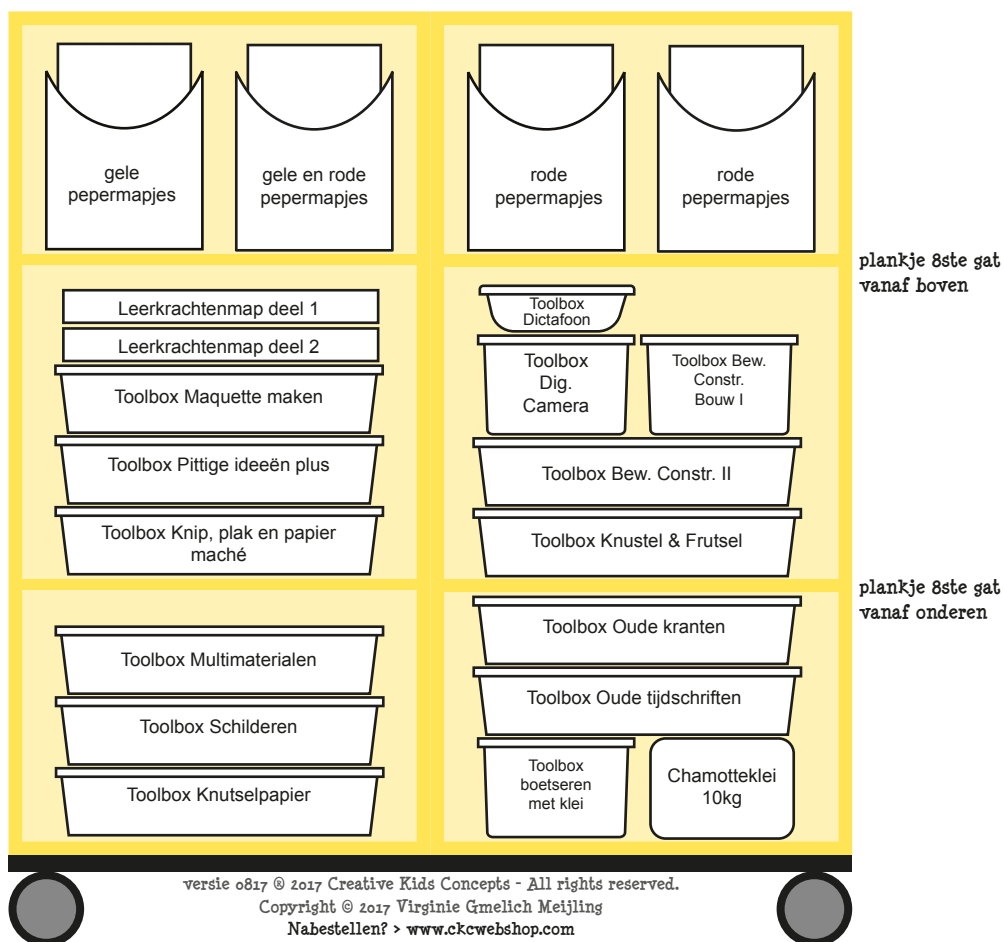

Indelingstekening Pittige Plus Kast

Versie 0817

versie 0817 © 2017 Creative Kids Concepts - All rights reserved.
Copyright © 2017 Virginie Gmelich Meijling
Nabestellen? > www.ckcwebshop.com

Voor nabestellen van materialen: www.ckcwebshop.com